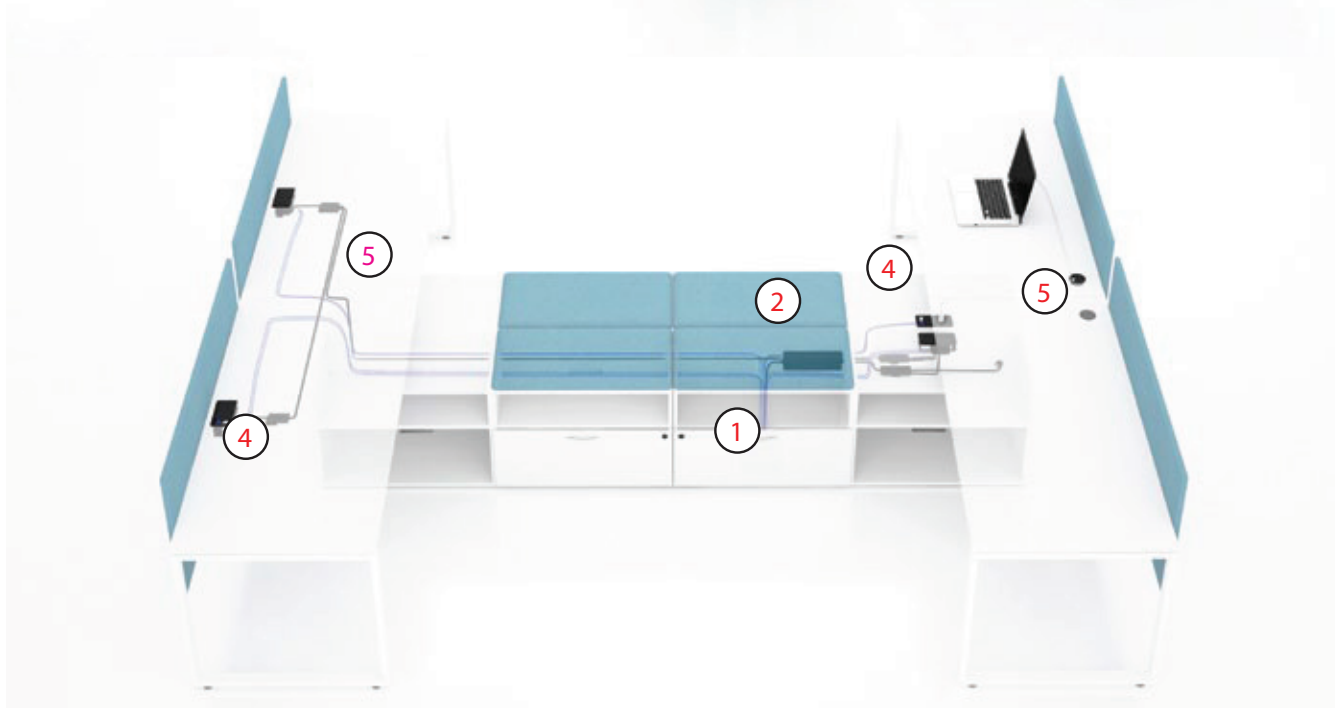

Electrificación: TEAM®

1. Conductos para distribución de cableado distribuyen de manera confiable energía eléctrica, voz y datos resolviendo con estética cualquier necesidad en espacios abiertos.
2. Regulador Inteligente hasta para 8 módulos de poder para controlar el suministro de energía, previniendo sobrecargas de corriente y cortos circuitos.
3. Cables puente le dan continuidad al suministro de corriente eléctrica entre módulos de poder situados en cada estación de trabajo.
4. Módulo de poder en la zona de tecnología sobre el escritorio o en la parte superior de la unidad de almacenamiento proporciona un cómodo acceso a la conexión de energía, voz y datos.
5. Pasacable facilita el acceso de energía, voz y datos ya sea a nivel de escritorio, a nivel de unidad de almacenamiento u otro lugar estratégico dentro de la estación de trabajo.