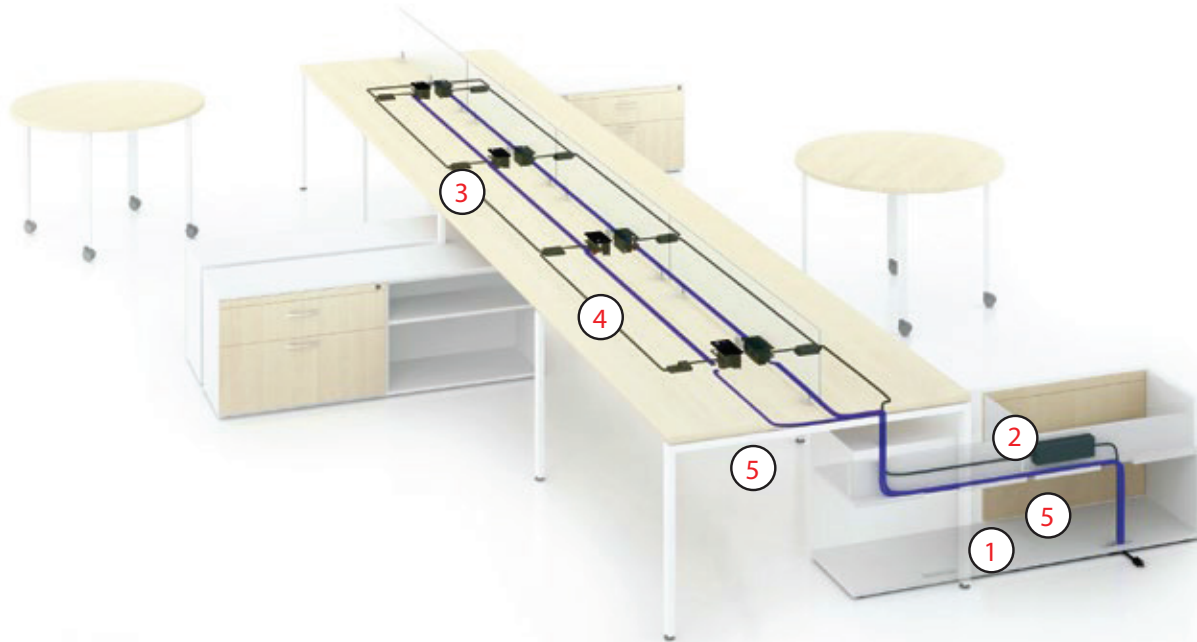

Electrificación: TEAM®

1. Conductos para distribución de cableado distribuyen de manera confiable energía eléctrica, voz y datos resolviendo con estética cualquier necesidad en espacios abiertos.
2. Regulador Inteligente hasta para 8 módulos de poder para controlar el suministro de energía, previniendo sobrecargas de corriente y cortos circuitos.
3. Cables puente le dan continuidad al suministro de corriente eléctrica entre módulos de poder situados en cada estación de trabajo.
4. Módulo de poder en la zona de tecnología sobre el escritorio o en la parte superior de la unidad de almacenamiento proporciona un cómodo acceso a la conexión de energía, voz y datos.
5. Pasacable facilita el acceso de energía, voz y datos ya sea a nivel de escritorio, a nivel de unidad de almacenamiento u otro lugar estratégico dentro de la estación de trabajo.